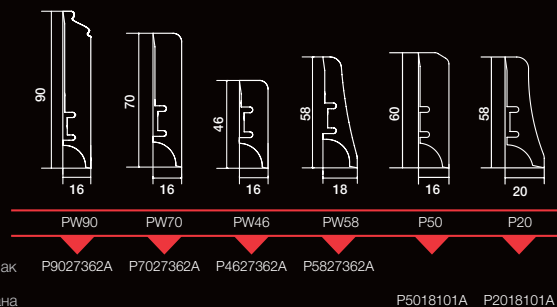

ДУБ TOUCH – 2200 мм

AFFOGATO

P50 P20

P5009012A P2009012A

ДУБ WENGE – 2200 мм

БІЛІ ПЛІНТУСИ

Серія Elite - це елітна колекція натуральних дерев'яних плінтусів безкомпромисно білого кольору. Дані плінтуси неперевершено виглядають у поєднанні із будь-яким видом підлоги. Завдяки їм Вашому інтер'єру буде надано по-справжньому неповторного характеру.

Білий плінтус рекомендовано для будь-якого виду підлоги.
Довжина кожного плінтуса складає 2200 мм.

УВАГА: Деревина - це природний матеріал, який відрізняється унікальністю фактури. Окремі фотографії паркетних дощок в даному каталозі можуть не повністю передавати зовнішній вигляд виробів. Забарвлення придбаної Вами продукції може відрізнятися від зразків продукції, яка представлена у пункті продажу.