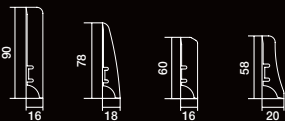

ДУБ TOUCH – 2200 мм

PANFORTE

P50 P20

P5001212A P2001212A

ДУБ TERRA – 2200 мм

MARZIPAN MUFFIN

P61 P30 P50 P20

P6101242A P3001242A P5001242A P2001242A