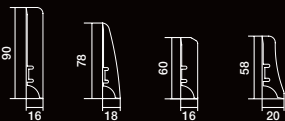

ЯСЕН PLATINIUM – 2200 мм

BROWNIE

P78 P50

P7801262A P5001262A

ДУБ BROWNIE – 2200 мм

CARDAMOMO

P61 P30 P50 P20

P6101242A P3001242A P5001242A P2001242A